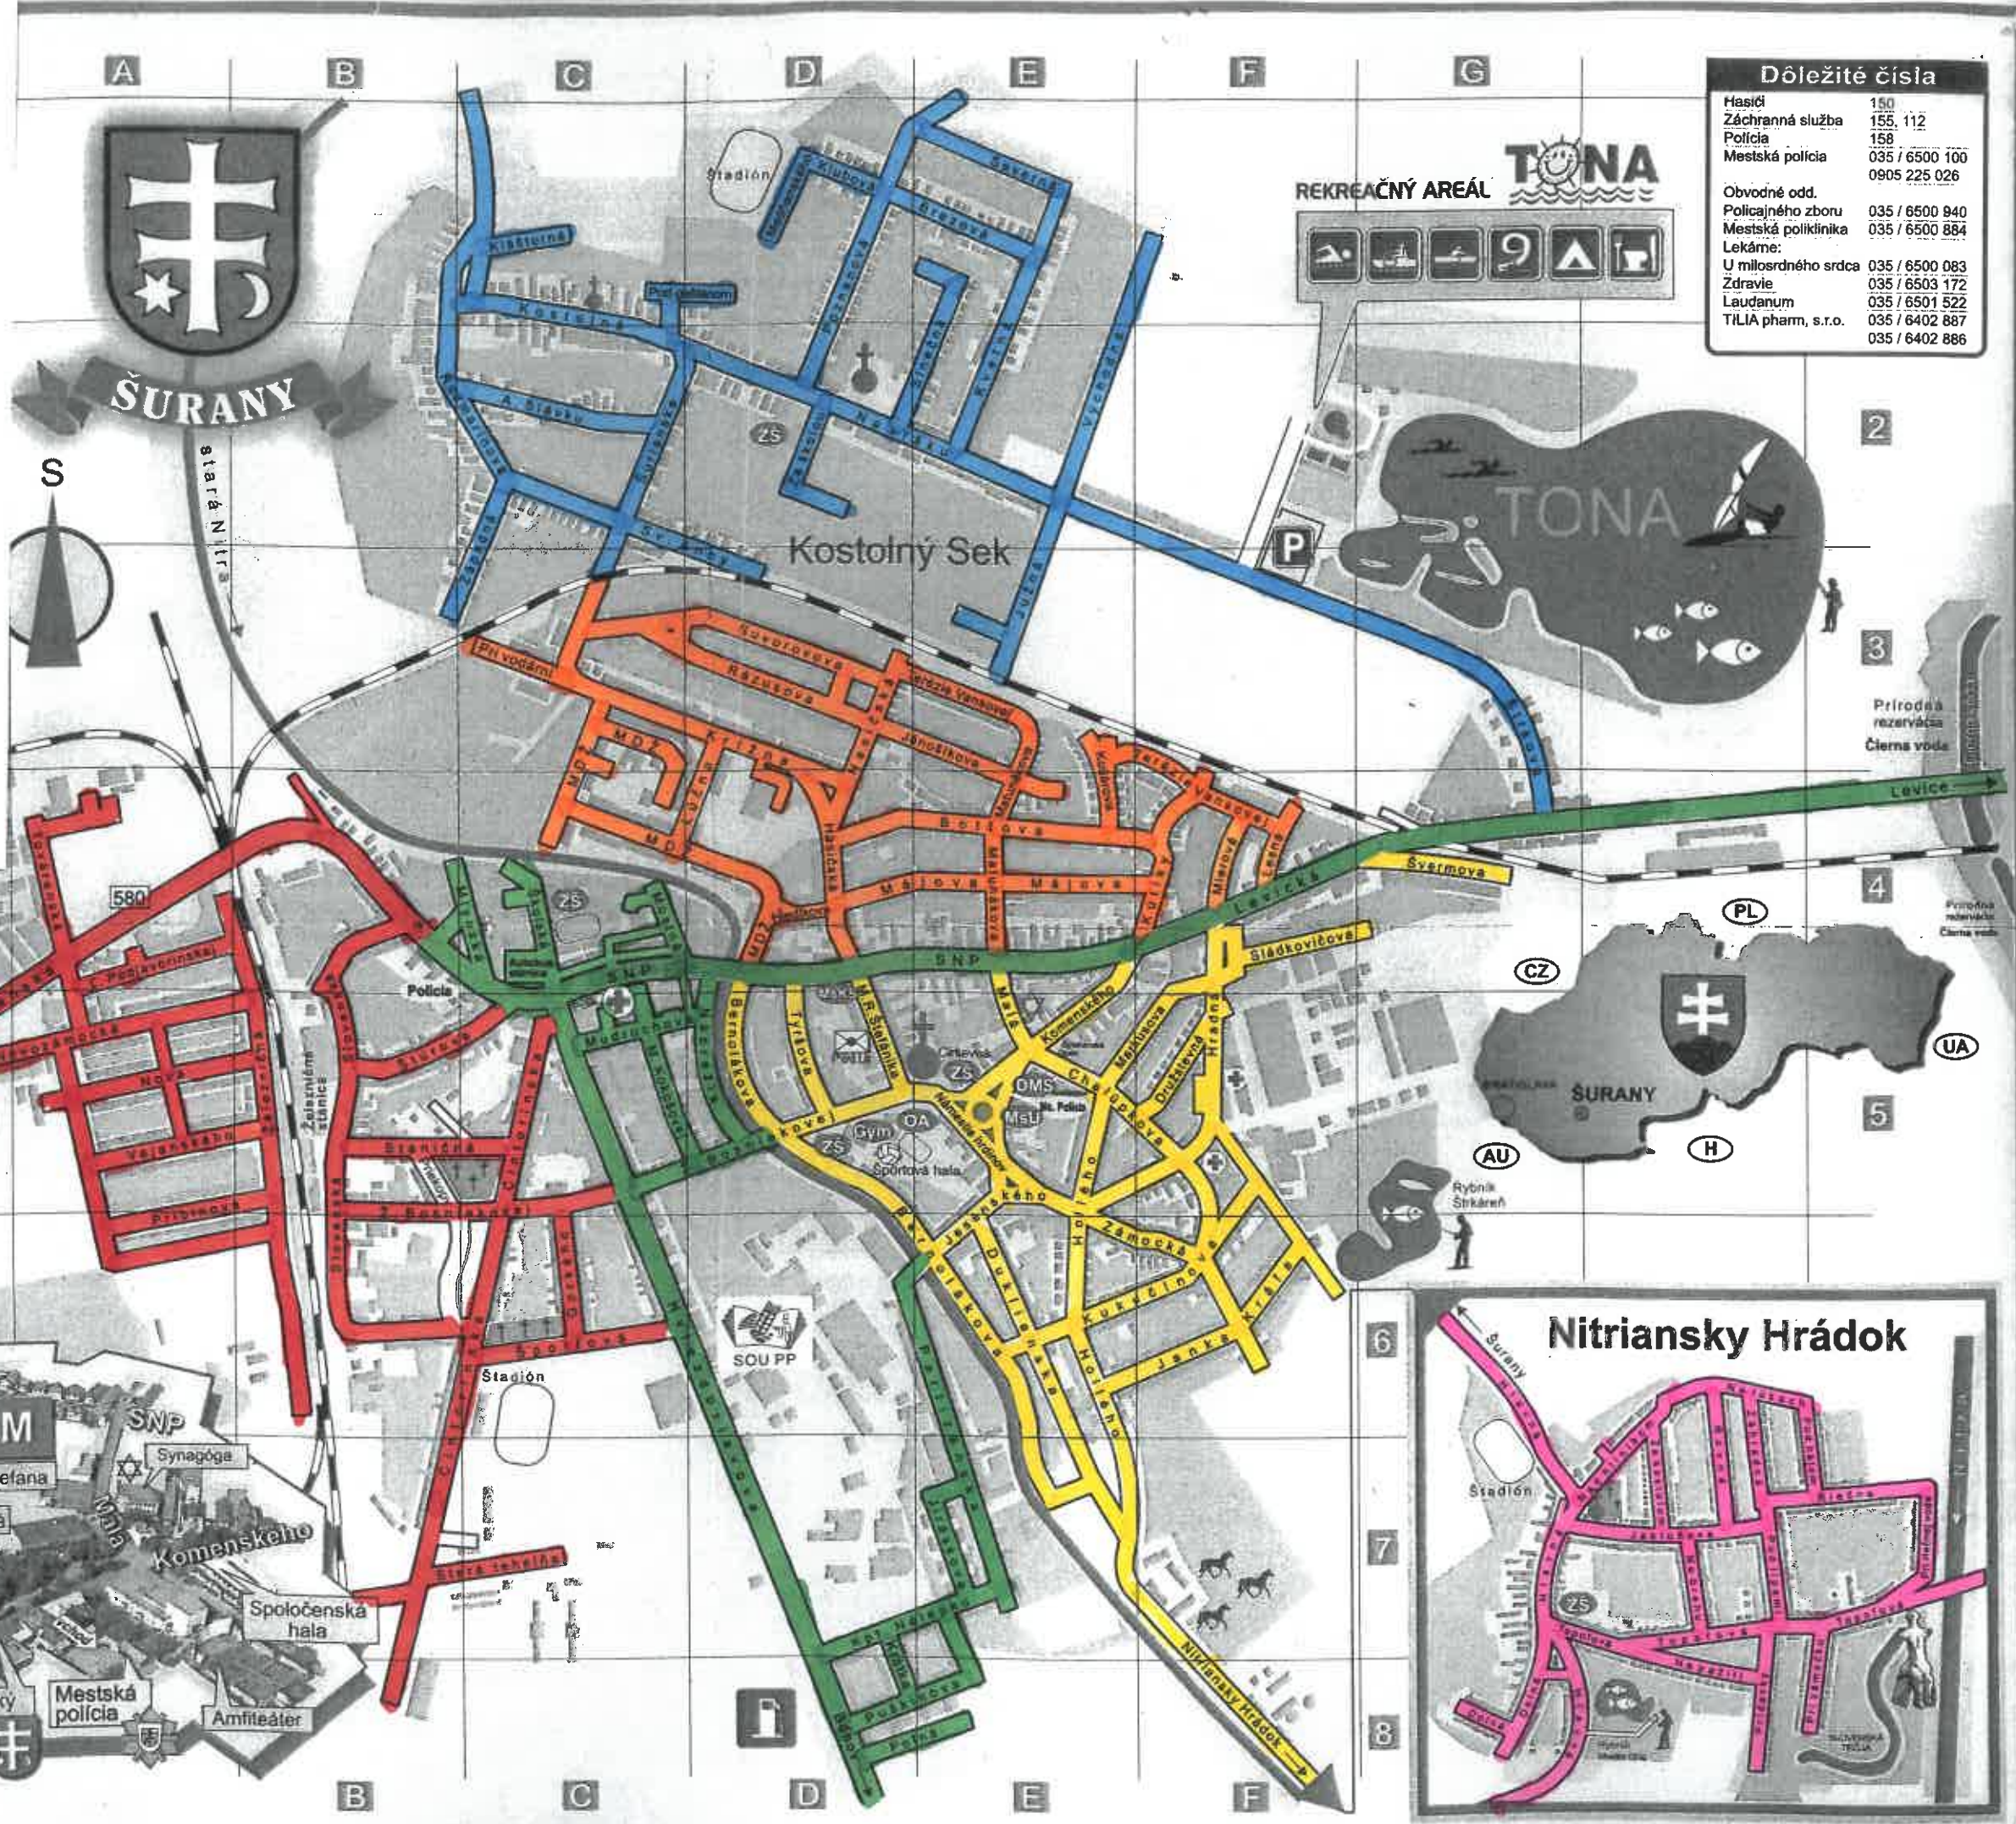

- - LE
 - - LU
 - - ZE
 - - KO
 - - KA
 - - ST
- 4
5
1
3
2
6

Dôležité čísla

Hasiči	150
Záchraná služba	155, 112
Polícia	158
Mestská polícia	035 / 6500 100 0905 225 026
Obvodné odd.	
Policijného zboru	035 / 6500 940
Mestská poliklinika	035 / 6500 884
Lekárne:	
U milosrdného srdca	035 / 6500 083
Zdravie	035 / 6503 172
Laudanum	035 / 6501 522
TILIA pham, s.r.o.	035 / 6402 887 035 / 6402 886